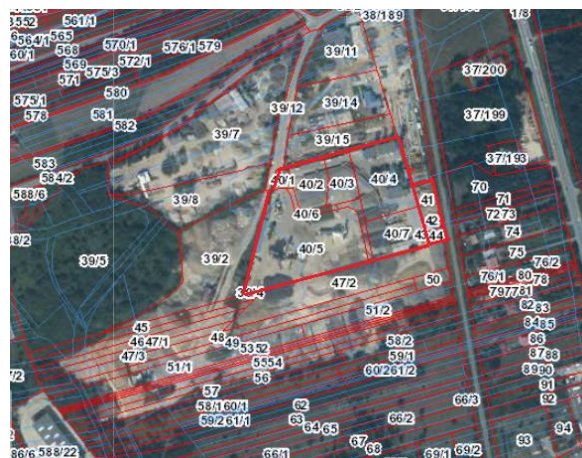

## Rudna Mała k. Rzeszowa

## LOKALIZACJA

Adres: Rudna Mała

Komunikacja drogowa

- Bezpośrednie położenie przy DK9
- A4 -3km

Odległości w mieście :

- Lotnisko Rzeszów-Jasionka – 5 km
- Rzeszów – 10km

## OPIS NIERUCHOMOŚCI

Powierzchnia terenu: 27 761 m<sup>2</sup>

Numer działki i forma własności

- 40/7;40/4;40/3;40/2 – Użytkowanie wieczyste 9679,57 m<sup>2</sup> i własność 1600 m<sup>2</sup>
- 41, 42, 43, 44, 40/1, 40/2, 40/3, 40/4, 40/5, 40/6,40/7 – użytkowanie wieczyste 2,6161 ha i własność 0,16 ha;

## WARUNKI PLANISTYCZNE

MPZP: Tak Uchwała nr XVII/129/99 z dnia 15.12.1999 r. teren przeznaczony pod przemysł, budownictwo, składy.

©2012, CBRE, Inc. We obtained the information above from sources we believe to be reliable. However, we have not verified its accuracy and make no guarantee, warranty or representation about it. It is submitted subject to the possibility of errors, omissions, change of price, rental or other conditions, prior sale, lease or financing, or withdrawal without notice. We include projections, opinions, assumptions or estimates for example only, and they may not represent current or future performance of the property. You and your tax and legal advisors should conduct your own investigation of the property and transaction.