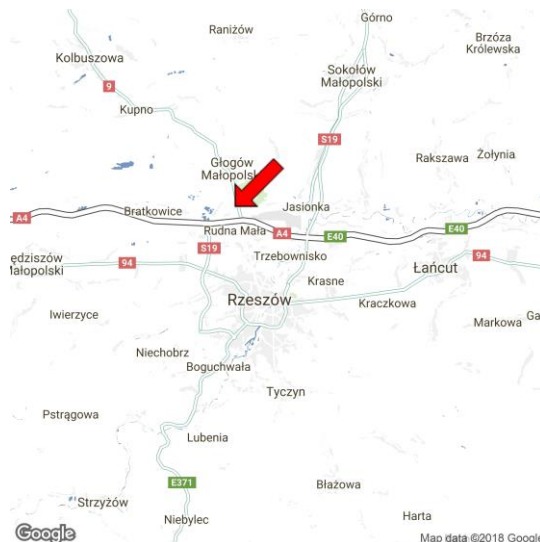

## Rudna Mała k. Rzeszowa

## LOKALIZACJA

Adres: Rudna Mała

Komunikacja drogowa

- Bezpośrednie położenie przy DK9
- A4 -3km

Odległości w mieście :

- Lotnisko Rzeszów-Jasionka – 5 km
- Rzeszów – 10km